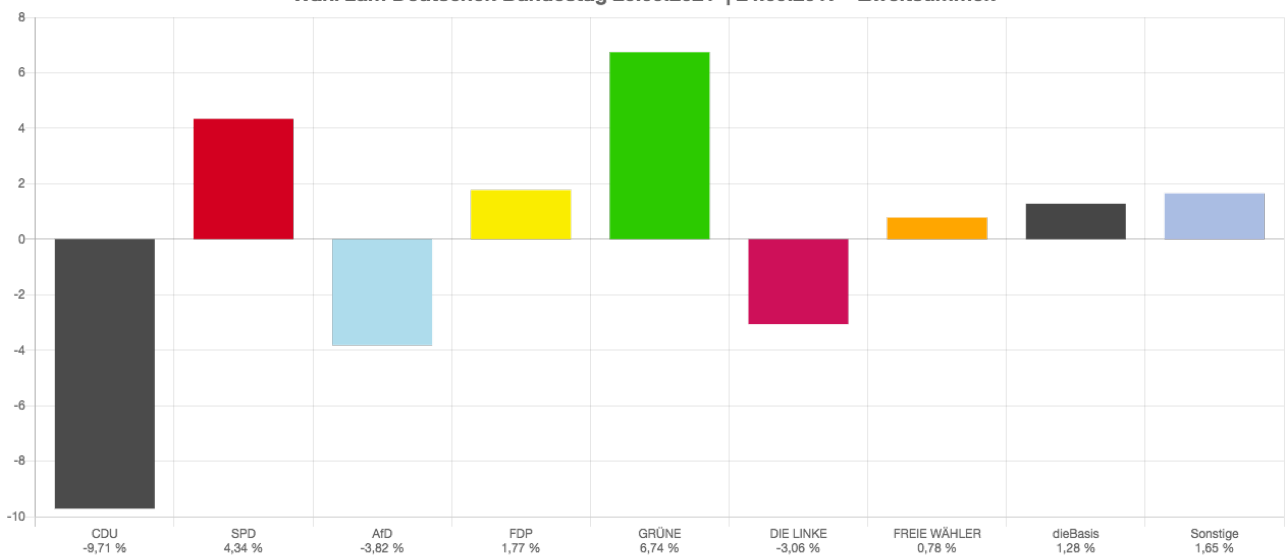

Gemeinde Kriftel Wahl zum Deutschen Bundestag 26.09.2021 - Erststimmen

votemanager.de | 26.09.2021 20:31 Uhr - 8 von 8 Ergebnissen

Gemeinde Kriftel Wahl zum Deutschen Bundestag 26.09.2021 | 24.09.2017 - Erststimmen

26.09.2021 20:31 Uhr - 8 von 8 Ergebnissen

Gemeinde Kriftel Wahl zum Deutschen Bundestag 26.09.2021 - Zweitstimmen

votemanager.de | 26.09.2021 20:31 Uhr - 8 von 8 Ergebnissen

Gemeinde Kriftel Wahl zum Deutschen Bundestag 26.09.2021 | 24.09.2017 - Zweitstimmen