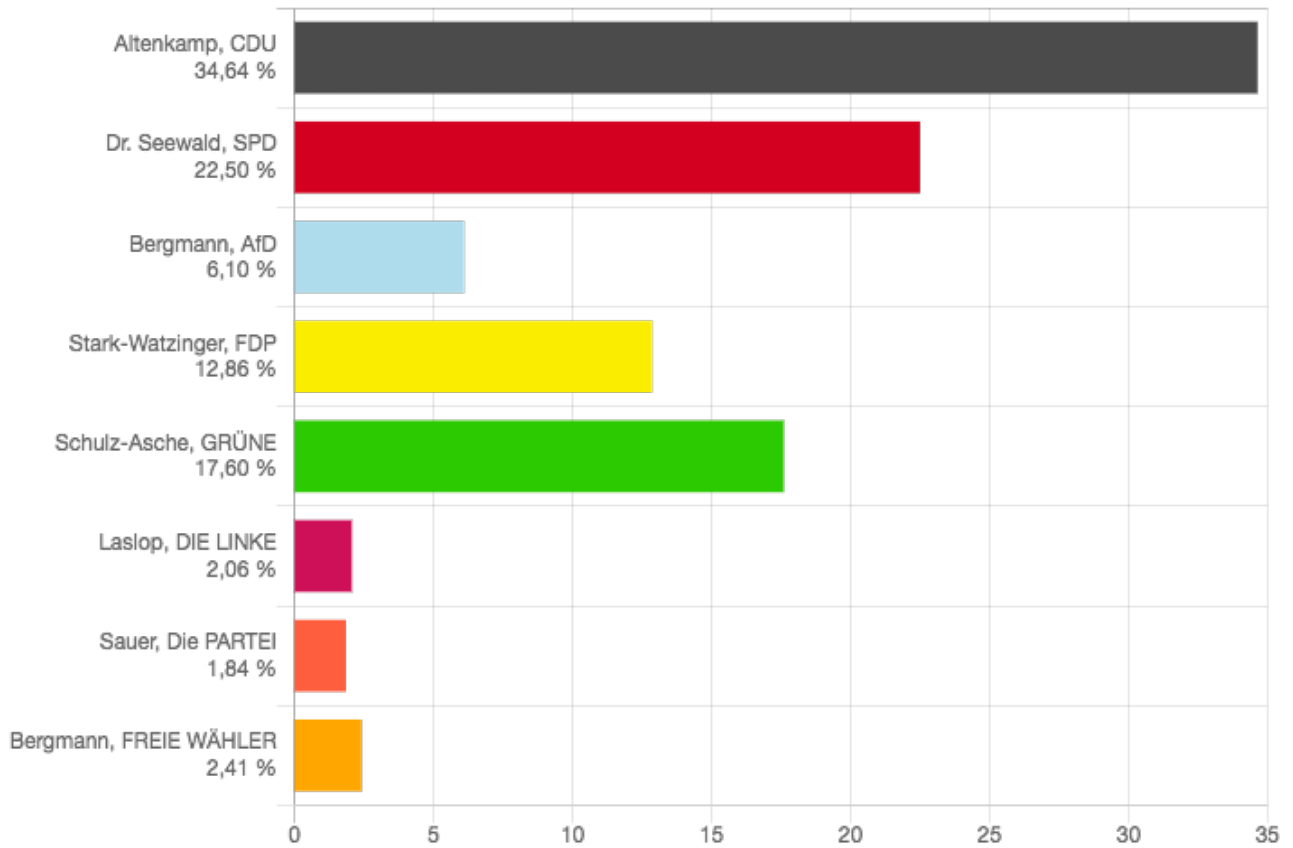

Gemeinde Kriftel Wahl zum Deutschen Bundestag 26.09.2021 - Erststimmen

votemanager.de | 26.09.2021 20:31 Uhr - 8 von 8 Ergebnissen

Gemeinde Kriftel Wahl zum Deutschen Bundestag 26.09.2021 | 24.09.2017 - Erststimmen

26.09.2021 20:31 Uhr - 8 von 8 Ergebnissen

Gemeinde Kriftel Wahl zum Deutschen Bundestag 26.09.2021 - Zweitstimmen

votemanager.de | 26.09.2021 20:31 Uhr - 8 von 8 Ergebnissen

Gemeinde Kriftel Wahl zum Deutschen Bundestag 26.09.2021 | 24.09.2017 - Zweitstimmen