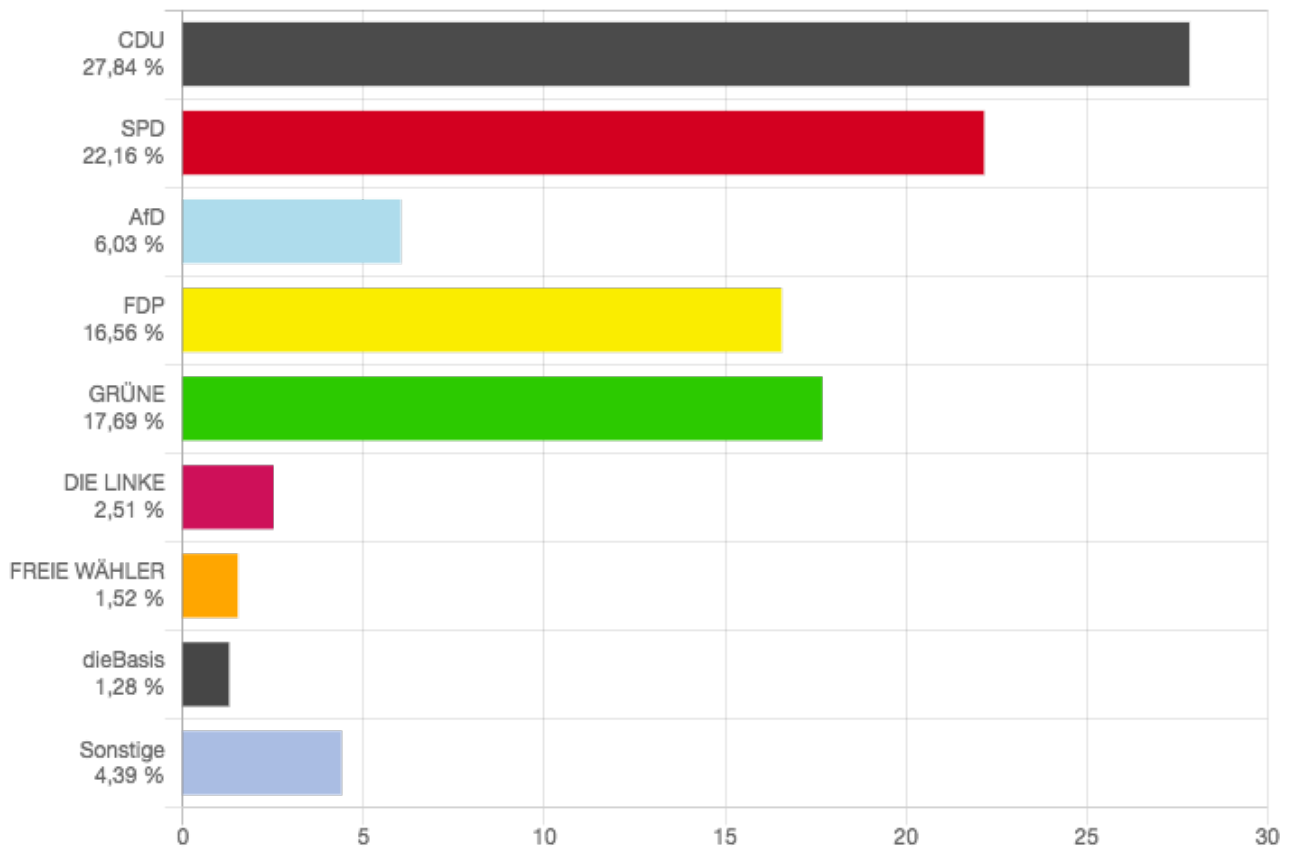

Gemeinde Kriftel Wahl zum Deutschen Bundestag 26.09.2021 - Erststimmen

votemanager.de | 26.09.2021 20:31 Uhr - 8 von 8 Ergebnissen

Gemeinde Kriftel Wahl zum Deutschen Bundestag 26.09.2021 | 24.09.2017 - Erststimmen

26.09.2021 20:31 Uhr - 8 von 8 Ergebnissen

Gemeinde Kriftel Wahl zum Deutschen Bundestag 26.09.2021 - Zweitstimmen

votemanager.de | 26.09.2021 20:31 Uhr - 8 von 8 Ergebnissen

Gemeinde Kriftel Wahl zum Deutschen Bundestag 26.09.2021 | 24.09.2017 - Zweitstimmen