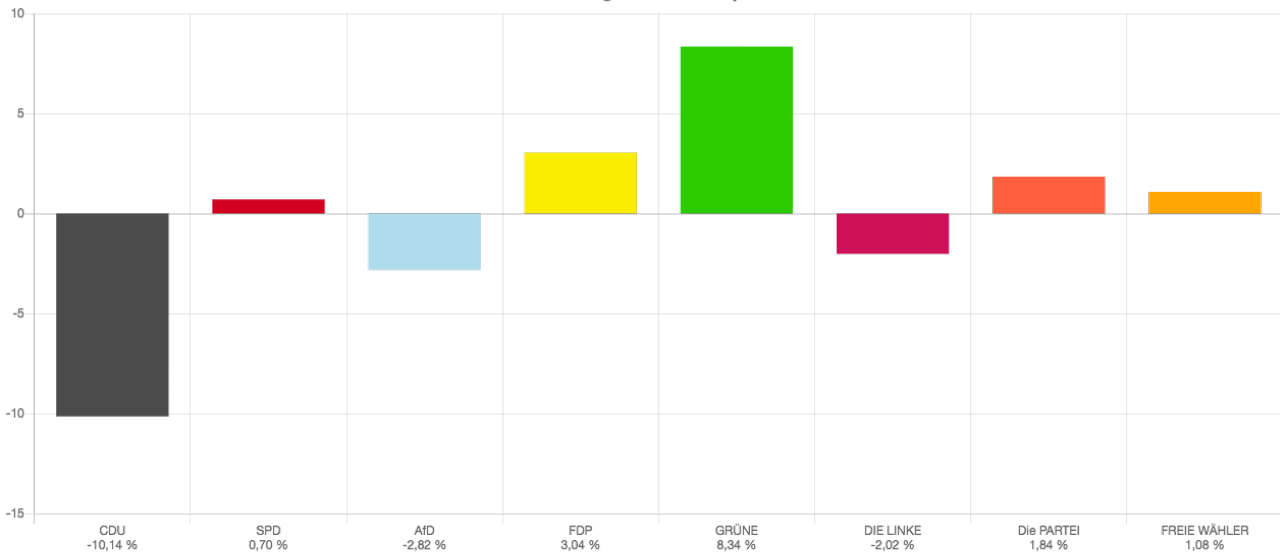

Gemeinde Kriftel Wahl zum Deutschen Bundestag 26.09.2021 - Erststimmen

votemanager.de | 26.09.2021 20:31 Uhr - 8 von 8 Ergebnissen

Gemeinde Kriftel Wahl zum Deutschen Bundestag 26.09.2021 | 24.09.2017 - Erststimmen

26.09.2021 20:31 Uhr - 8 von 8 Ergebnissen

Gemeinde Kriftel Wahl zum Deutschen Bundestag 26.09.2021 - Zweitstimmen

votemanager.de | 26.09.2021 20:31 Uhr - 8 von 8 Ergebnissen

Gemeinde Kriftel Wahl zum Deutschen Bundestag 26.09.2021 | 24.09.2017 - Zweitstimmen