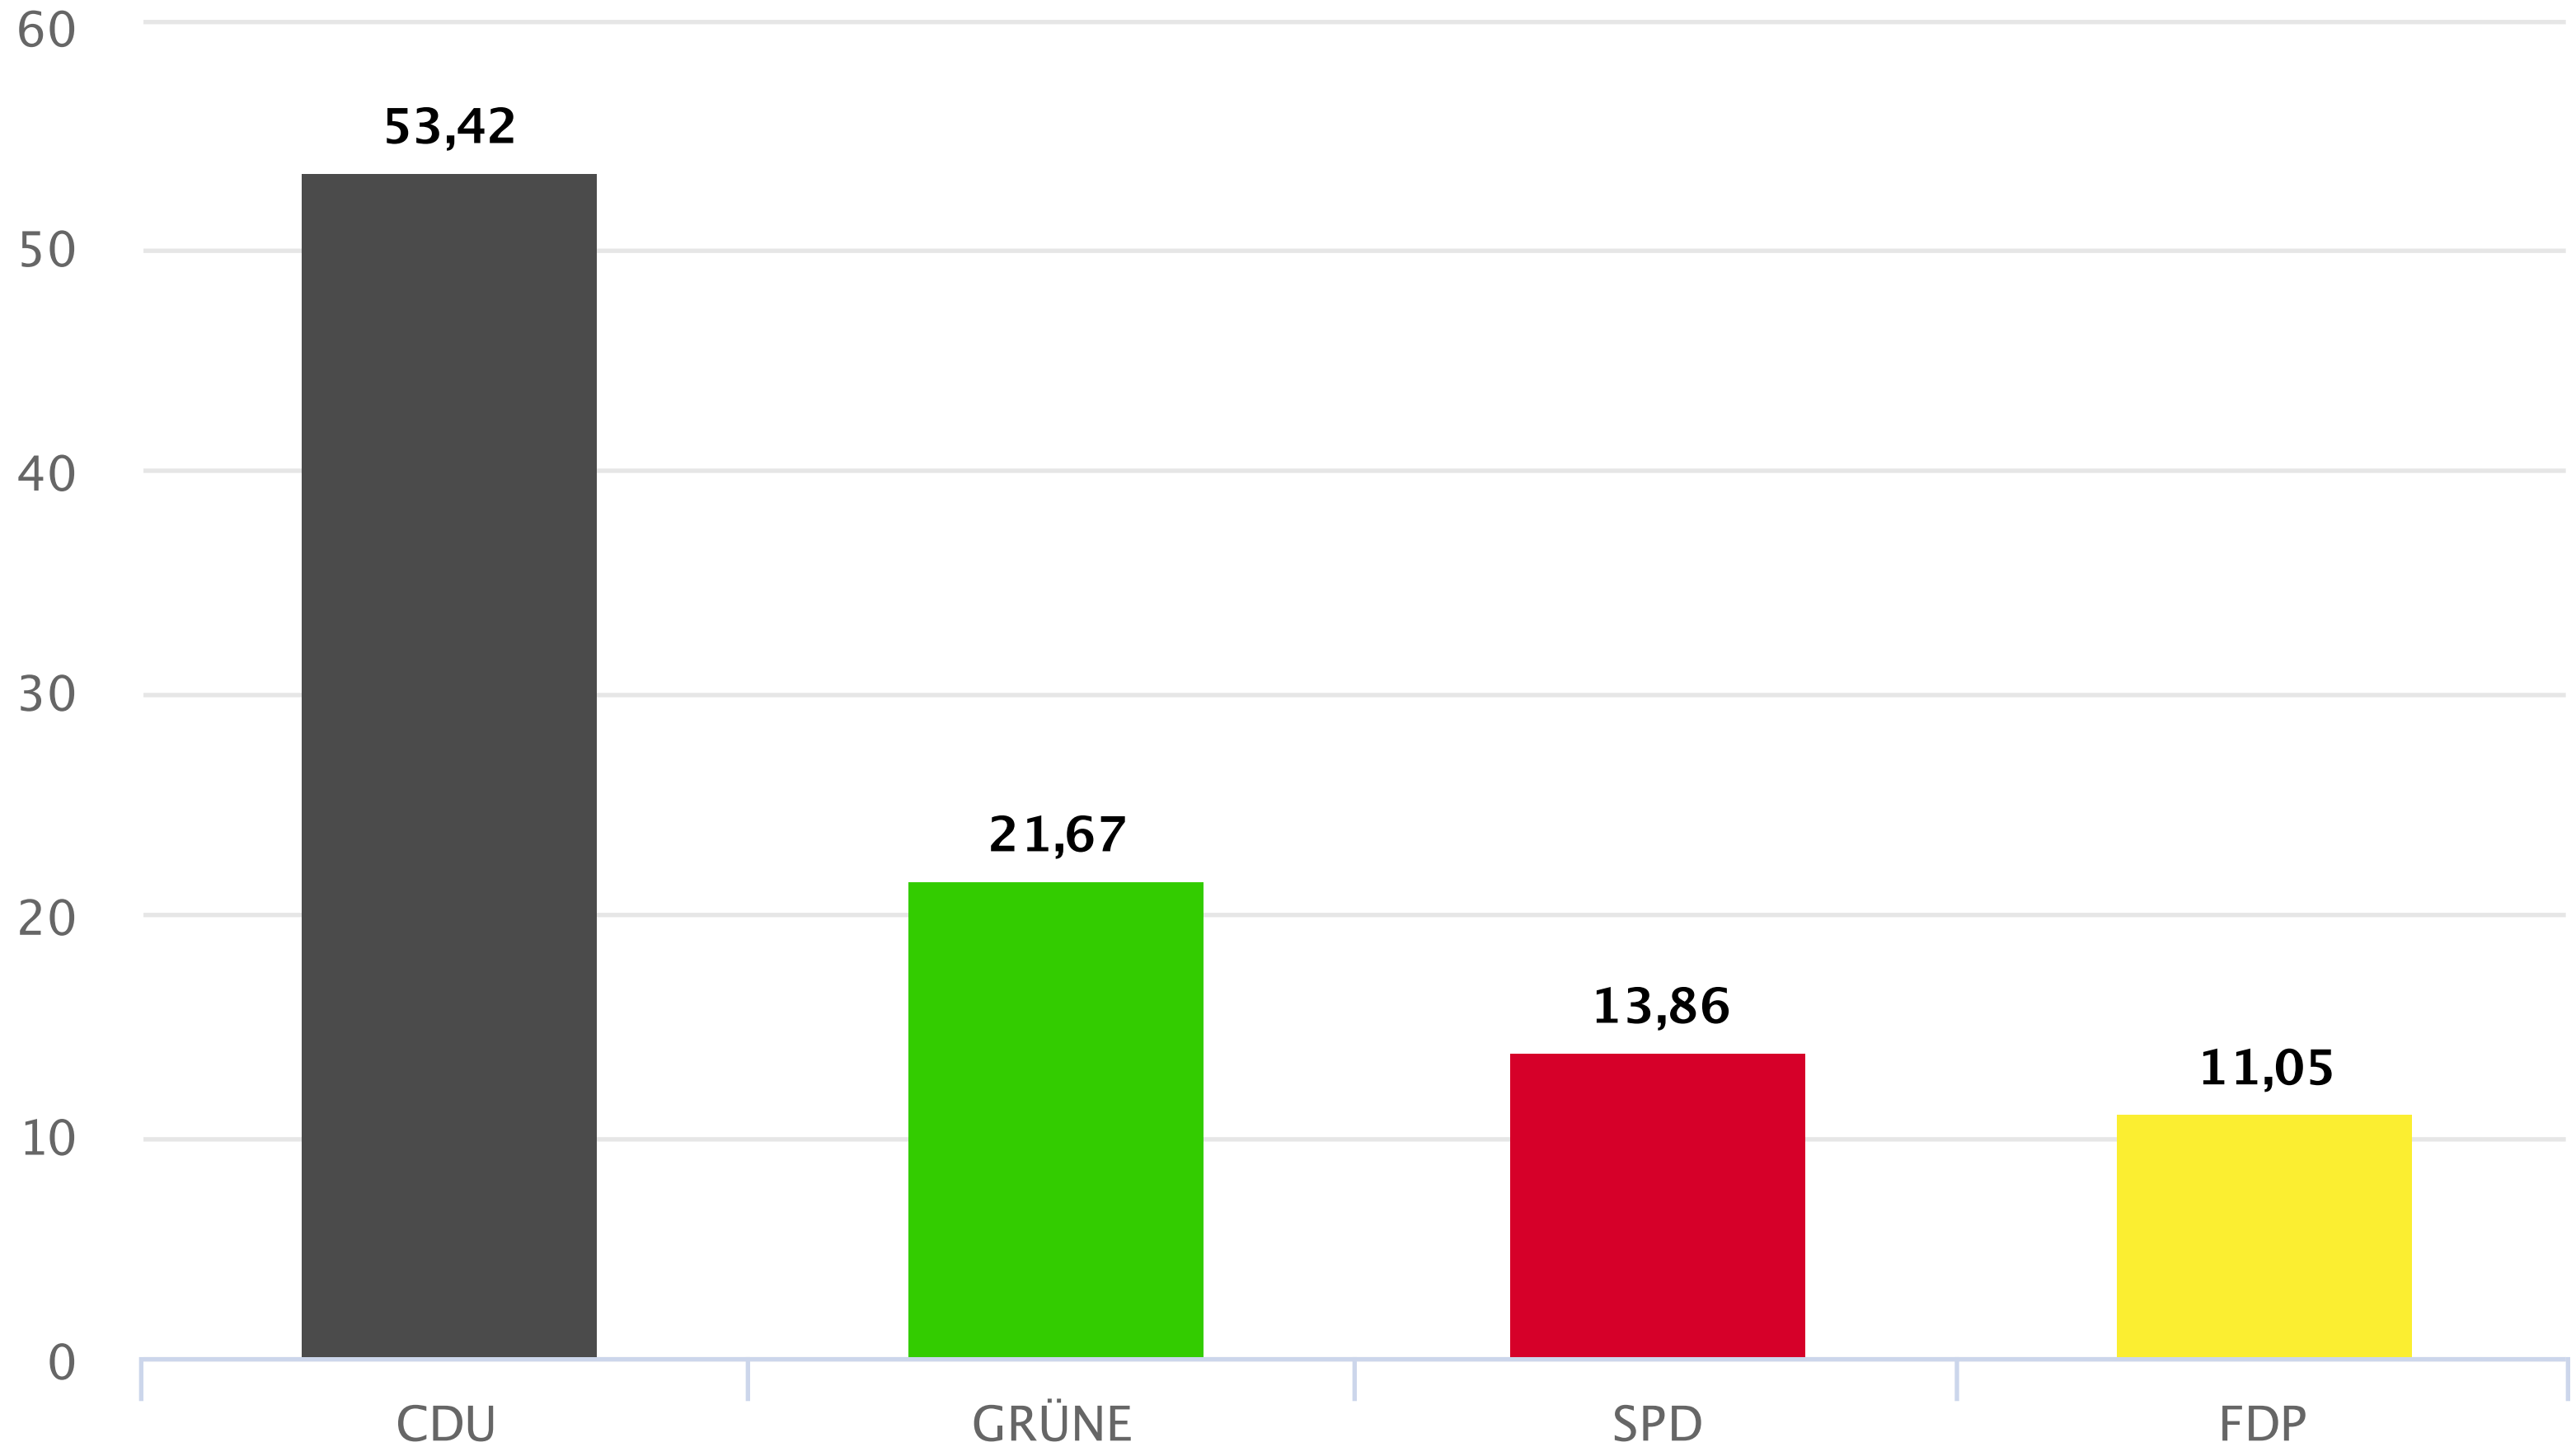

# Gemeinde Kriftel – Gesamtergebnis

Gemeindewahl 14.03.2021

# Gemeinde Kriftel – Gesamtergebnis – Sitzverteilung

Gemeindewahl 14.03.2021

● CDU 17 Sitze

● FDP 3 Sitze

● GRÜNE 7 Sitze

● SPD 4 Sitze